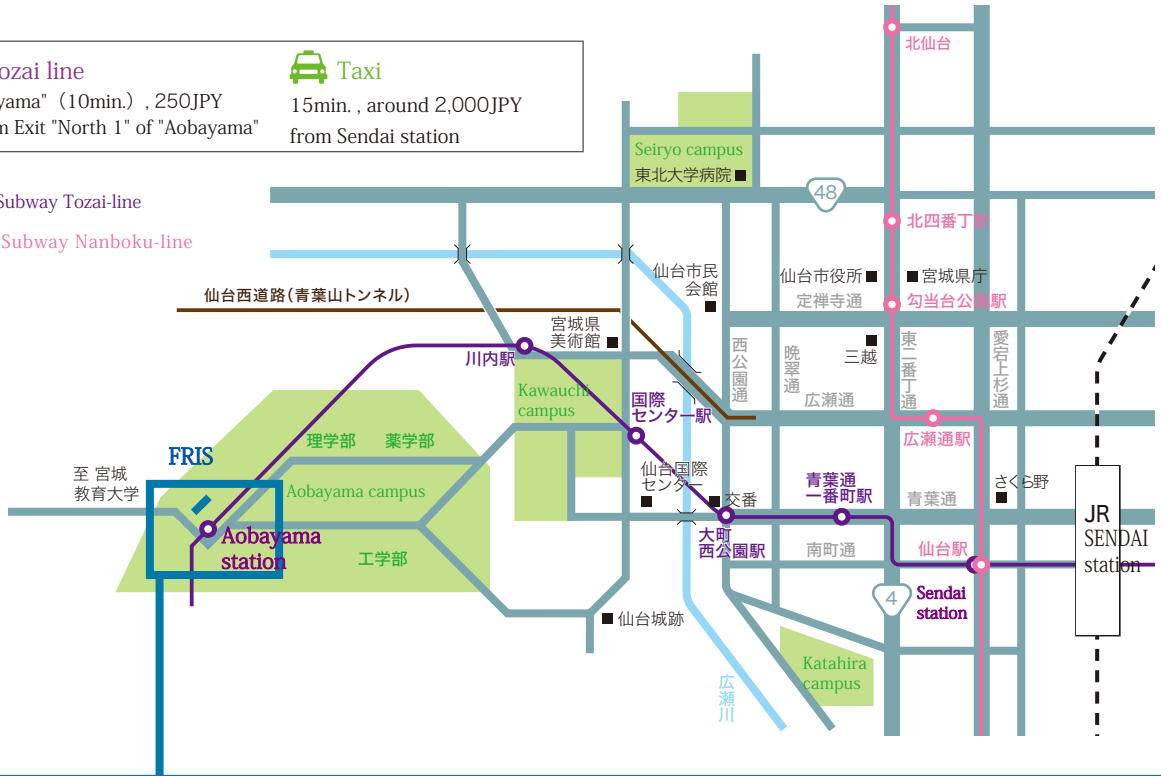

Access to FRIS

Subway Tozai line
 "Sendai" to "Aobayama" (10min.) , 250JPY
 5min. on foot from Exit "North 1" of "Aobayama"

Taxi
 15min. , around 2,000JPY
 from Sendai station

— Sendai Subway Tozai-line

— Sendai Subway Nanboku-line

地下鉄東西線青葉山駅
 Subway Tozai Line Aobayama Station

るーふる仙台バス停
 Bus Stop for Loople SENDAI
 5 青葉山駅
 Aobayama-eki
 6 理学部自然史標本館前
 Rigakubu Shizenshiyounonkan-mae

バス停
 Bus Stop
 4 青葉山駅
 Aobayama-eki
 7 災害科学国際研究所前
 Saigaikagakukokusakenkyujo-mae

キャンパスマップ
 Campus Map
カフェテリア・レストラン
 Cafeteria・Restaurant
物販店舗
 Shop