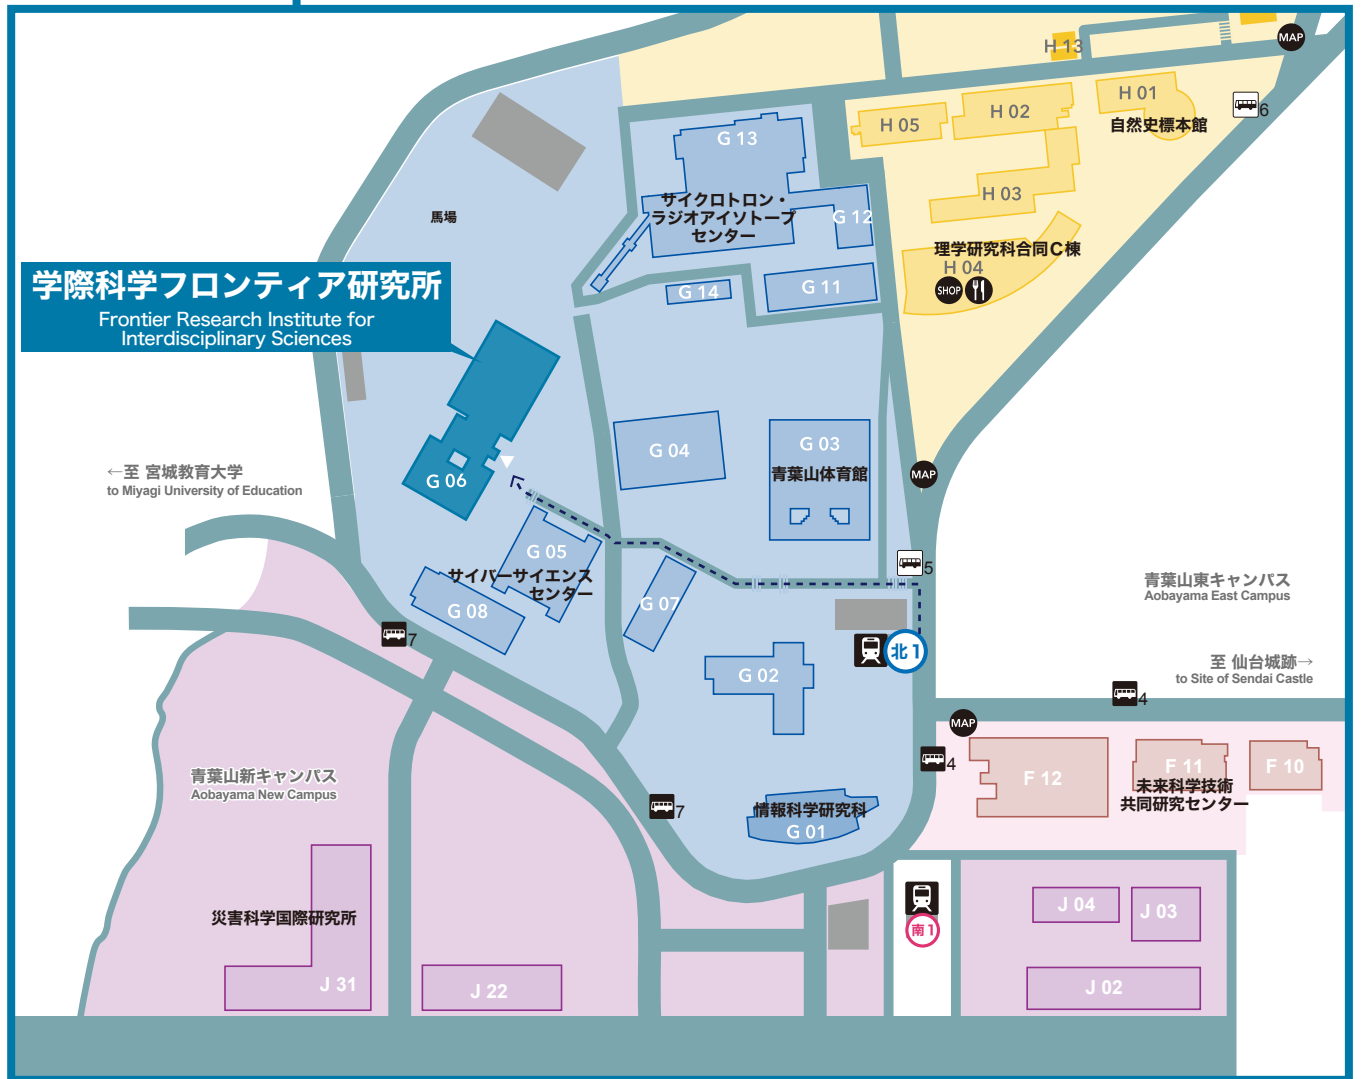

Access to FRIS

Subway Tozai line
 "Sendai" to "Aobayama" (10min.) , 250JPY
 5min. on foot from Exit "North 1" of "Aobayama"

Taxi
 15min. , around 2,000JPY
 from Sendai station

— Sendai Subway Tozai-line

— Sendai Subway Nanboku-line

地下鉄東西線青葉山駅
 Subway Tozai Line Aobayama Station

るーふる仙台バス停
 Bus Stop for Loople SENDAI
 5 青葉山駅
 Aobayama-eki
 6 理学部自然史標本館前
 Rigakubu Shizenshiyounonkan-mae

バス停
 Bus Stop
 4 青葉山駅
 Aobayama-eki
 7 災害科学国際研究所前
 Saigaikagakukokusakenkyujo-mae

キャンパスマップ
 Campus Map
カフェテリア・レストラン
 Cafeteria・Restaurant
物販店舗
 Shop