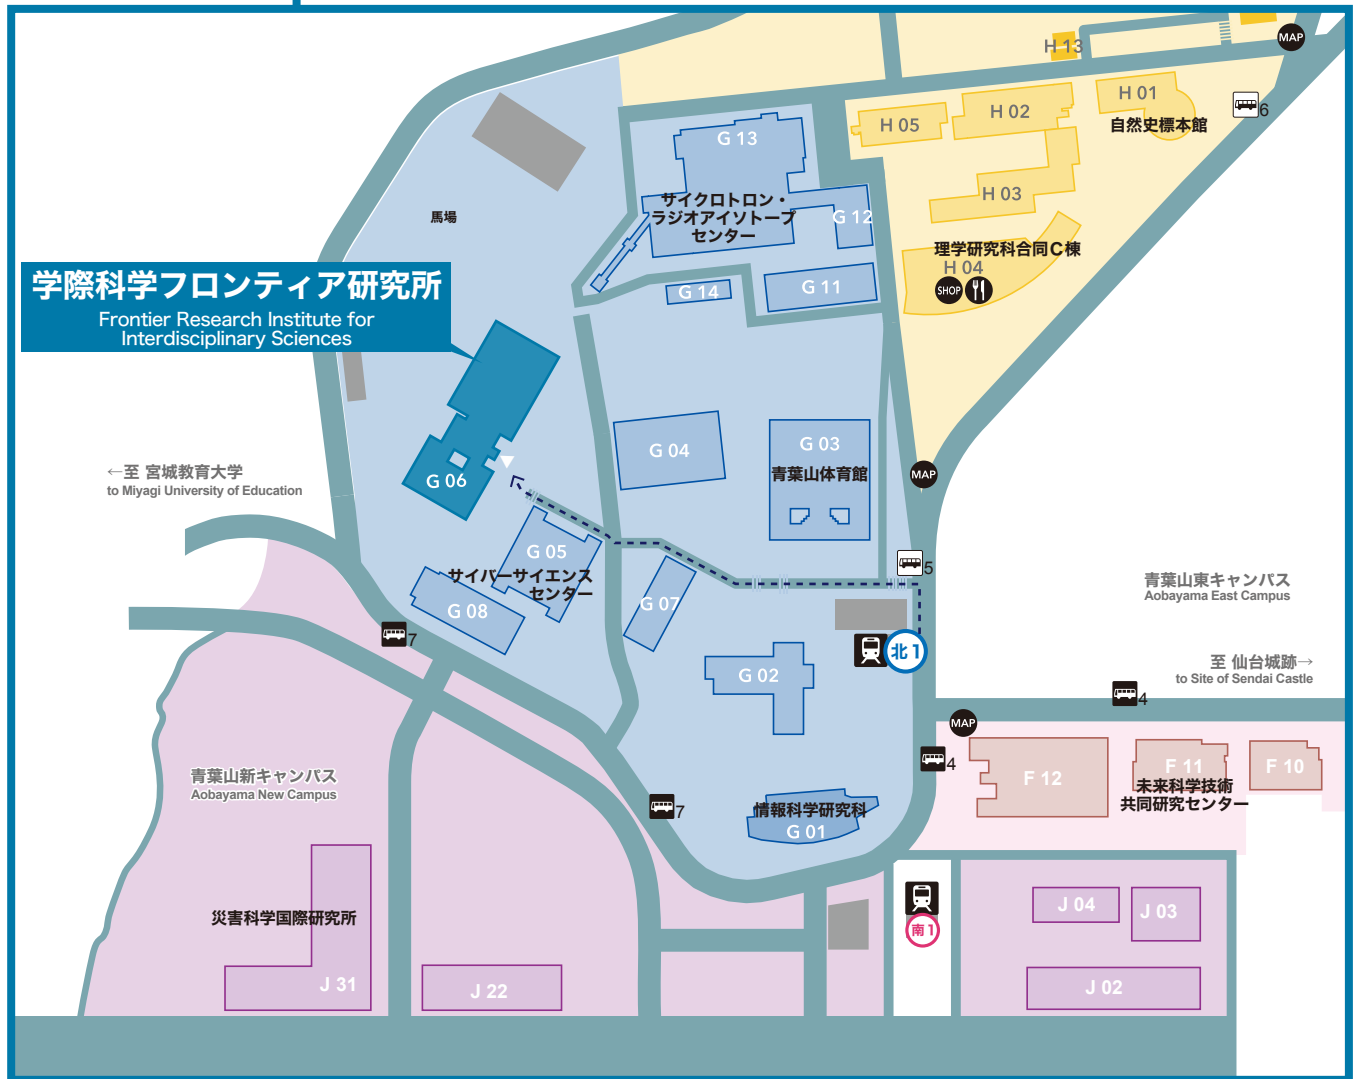

# 東北大学 学際科学フロンティア アクセスマップ

**地下鉄東西線利用**  
 仙台駅より青葉山駅下車(約9分)、片道250円  
 青葉山駅 北1口より徒歩4分

**タクシー利用**  
 仙台駅より約15分、約2,000円

地下鉄東西線  
 地下鉄南北線

**地下鉄東西線青葉山駅**  
 Subway Tozai Line Aobayama Station

**るーぶる仙台バス停**  
 Bus Stop for Loople SENDAI  
 5 青葉山駅  
 Aobayama-eki  
 6 理学部自然史標本館前  
 Rigakubu Shizenshiyounonkan-mae

**バス停**  
 Bus Stop  
 4 青葉山駅  
 Aobayama-eki  
 7 災害科学国際研究所前  
 Saigakagakukokusakenkyujo-mae

**MAP** キャンパスマップ  
 Campus Map  
**🍴** カフェテリア・レストラン  
 Cafeteria・Restaurant  
**SHOP** 物販店舗  
 Shop