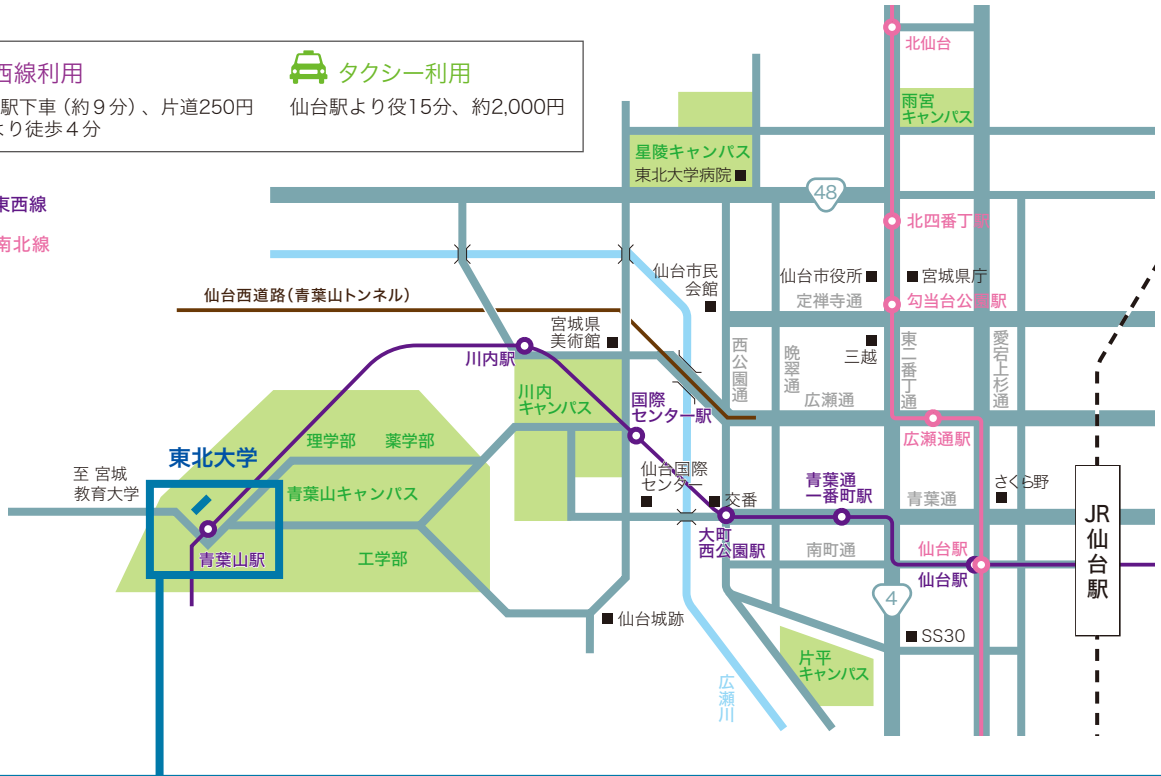

# 東北大学 学際科学フロンティア アクセスマップ

**地下鉄東西線利用**  
 仙台駅より青葉山駅下車(約9分)、片道250円  
 青葉山駅 北1口より徒歩4分

**タクシー利用**  
 仙台駅より約15分、約2,000円

地下鉄東西線  
 地下鉄南北線

**地下鉄東西線青葉山駅**  
 Subway Tozai Line Aobayama Station

**るーぶる仙台バス停**  
 Bus Stop for Loople SENDAI  
 5 青葉山駅  
 Aobayama-eki  
 6 理学部自然史標本館前  
 Rigakubu Shizenshiyounonkan-mae

**バス停**  
 Bus Stop  
 4 青葉山駅  
 Aobayama-eki  
 7 災害科学国際研究所前  
 Saigakagakukokusakenkyujo-mae

**MAP** キャンパスマップ  
 Campus Map  
**🍴** カフェテリア・レストラン  
 Cafeteria・Restaurant  
**SHOP** 物販店舗  
 Shop