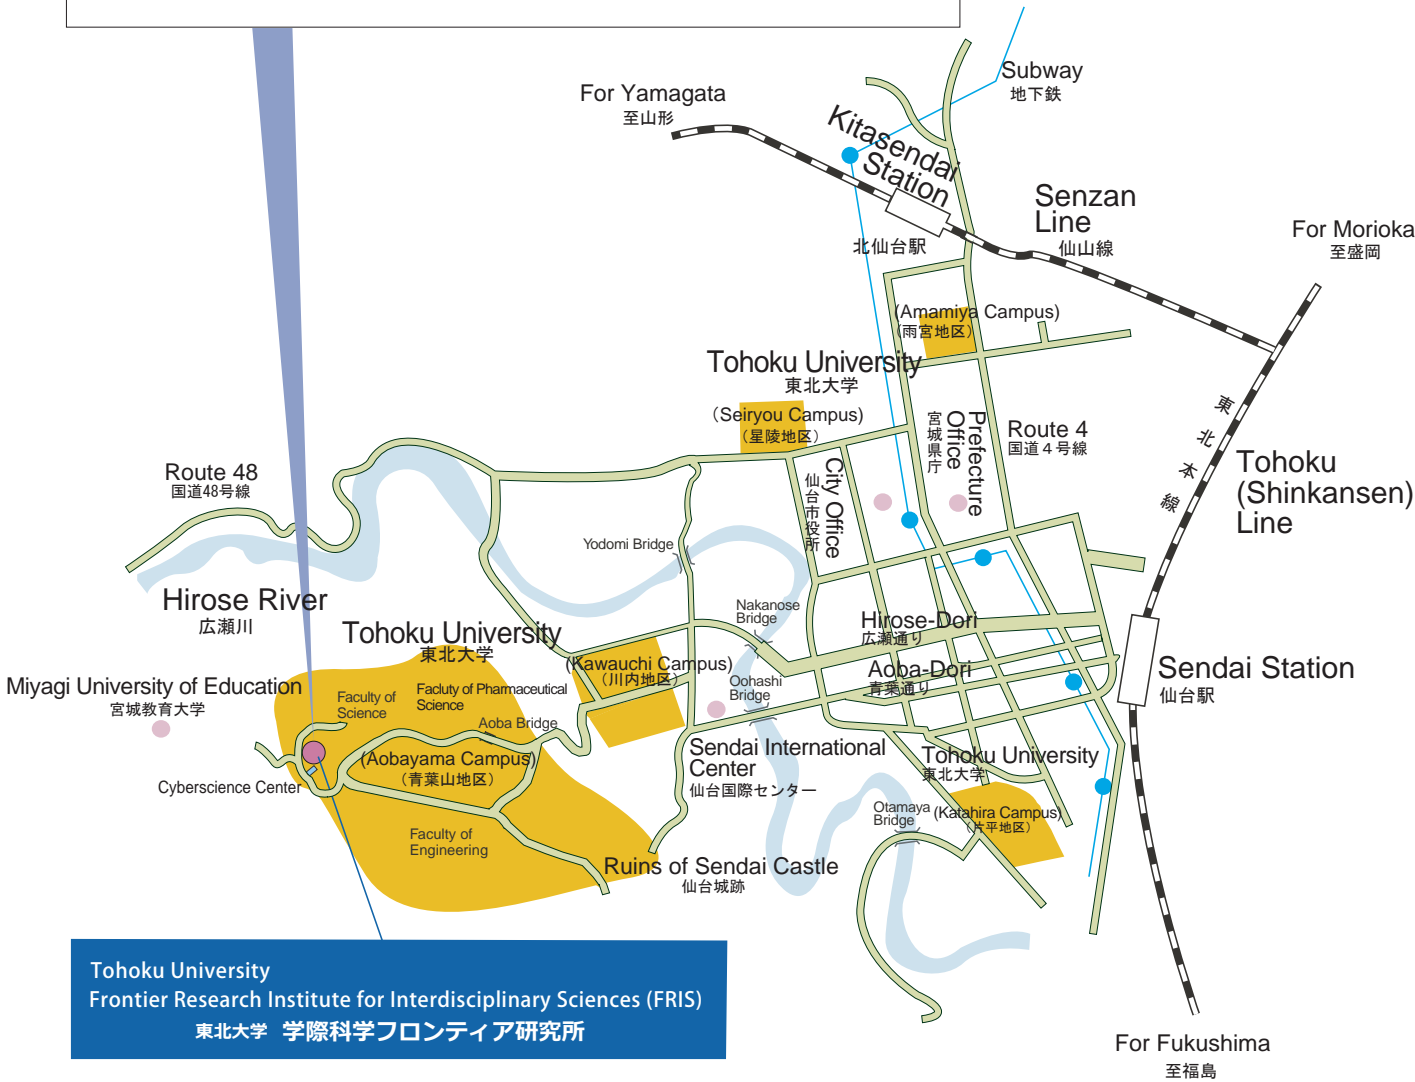

LOCATION MAP

- From JR Sendai Station
Using Taxi 15 min.
Using Bus 20 min.

Tohoku University
Frontier Research Institute for Interdisciplinary Sciences (FRIS)
 東北大学 学際科学フロンティア研究所

Tohoku University Frontier Research Institute for Interdisciplinary Sciences